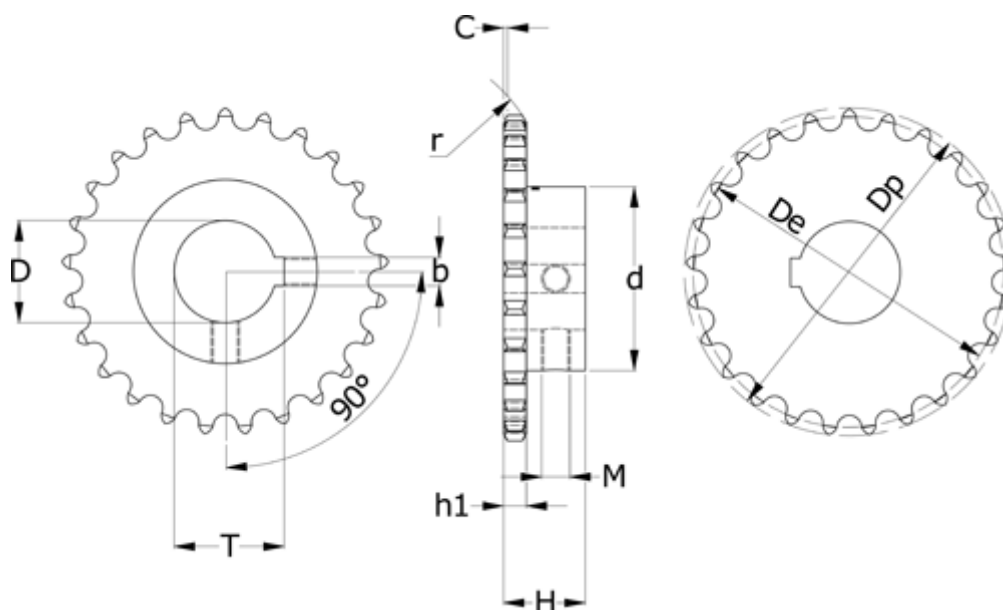

Varenummer: 616011007015038
 Beskrivelse: Navhjul 12 B-1 Z=15 simplex
 boring 38H7 med not

Mål

Antal tænder = 15	h1 = 11.1
b = 10	M = M8
C = 2	Pitch = 19.05
d = 70	r = 19
D = 38	t = 41.3
De = 91.63	
Dp = 99.8	
H = 35	